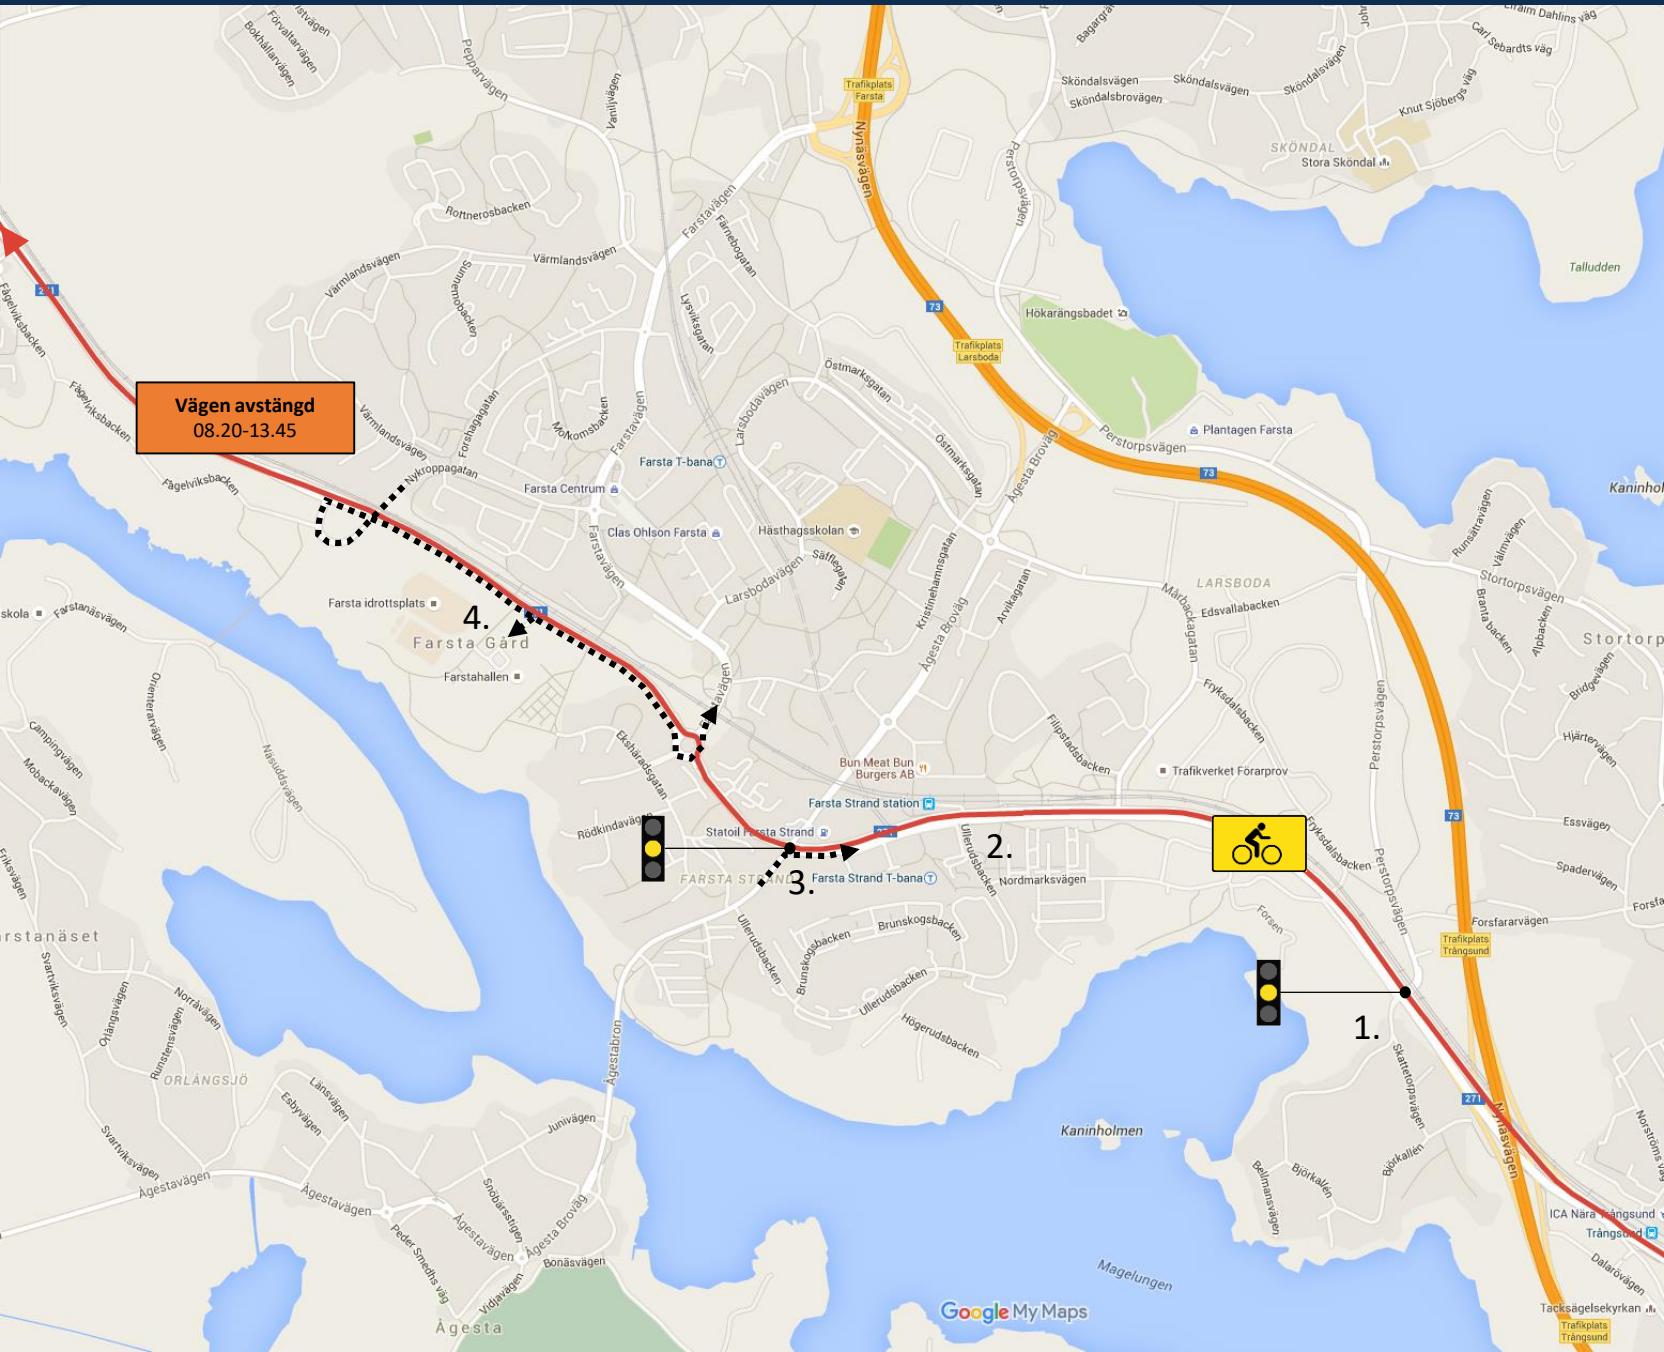

**STOCKHOLMS KOMMUN**

**Vägar som berörs kring FARSTA:**

- Magelungsvägen

**Viktig information:**

1. Boenden i Fällan hänvisas söderut på Magelungsvägen. För färd norrut hänvisas trafik till TPL Skogås och sedan vidare färd mot Stockholm.
2. Trafik från Ullerudsbacken tillåts åka österut på Magelungsvägen. Via utfart mot Ågesta Broväg finns möjlighet till sluss över Magelungsvägen för färd norrut.
3. Sluss över Magelungsvägen möjlig, när flaggvakt anser möjligt. Endast trafik från Ågesta/Huddinge tillåts åka österut på Magelungsvägen. Trafik från Farsta/Hökarängen med önskad färd söderut på Magelungsvägen slussas över Magelungsvägen och hänvisas att följa omledning.
4. Trafik till Farsta IP och Farsta Gård hänvisas till Nykroppagatan. Trafik från Farsta IP leds via Magelungsvägen söderut.

**Vägen avstängd 08.20-13.45**

Bilfri cykelväg	
Rekommenderad bilväg	
Bemannad överfart	
Ingen genomfart	
Tillfällig genomfart	